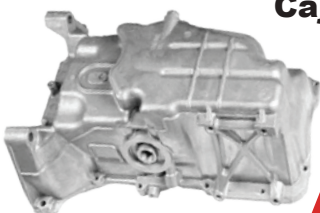

Caja Manual

Carter de aceite

9536/03 OEM: 11200-RBO-900

► HONDA FIT/CITY 10/