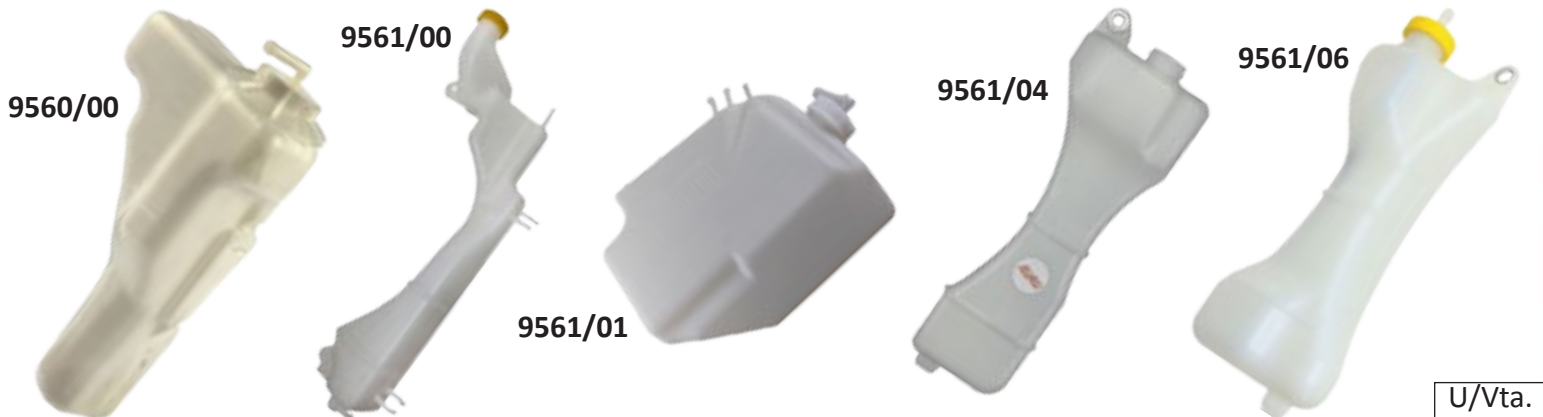

BIDONES DE RADIADOR

				U/Vta.
19101-P2A-000	BIDON "FLORIO"	HONDA CIVIC 96/00	9560/00	1
19101-PLC-000	BIDON "FLORIO"	HONDA CIVIC 01/06	9561/00	1
19101-RNA-A01	BIDON "FLORIO"	HONDA CIVIC 07/11	9561/01	1
19101-RC0-MOD	BIDON "FLORIO"	HONDA FIT /09/14/CITY 10/	9561/04	1
19101-SR1-000	BIDON "FLORIO"	HONDA FIT 15/	9561/06	1

PARTES DE AMORTIGUADOR

				U/Vta.
51925-SAD-P01	PLATO SUPERIOR DELANTERO	CIVIC/FIT 06/	9585/01	1
51920-SAA-015	CAZOLETA CON CRAPODINA	FIT/CITY 03/	9585/05	1
51722-SNA-904	TOPE DELANTERO	CIVIC 06/	9585/10	1
51722-SNA-905	TOPE DELANTERO	CIVIC 06/	9585/11	1
52631-SNA-J02	TOPE TRASERO	CIVIC 06/	9585/13	1

				U/Vta.
51722-TJ0-M01	TOPE DELANTERO	FIT 09/13	9585/17	1
51722-TF0-014	TOPE DELANTERO	CITY 09/	9585/19	1
51722-SWE-T01	TOPE DELANTERO	CRV 07/14 4X2	9585/21	1
52722-SWA-A01	TOPE TRASERO	CRV 07/14 4X2	9585/22	1

TUERCA DE RUEDA

9640/34

				U/Vta.
17244-PLC-000	TUERCA CROMADA	CIVIC/FIT	9640/34	2

MANGUERA FILTRO AIRE

9680/06

				U/Vta.
17244-PLC-000	MANGUERA (NEOPRENE)	CIVIC 01/06	9680/06	1

TAPAS DE TANQUE

9590/43